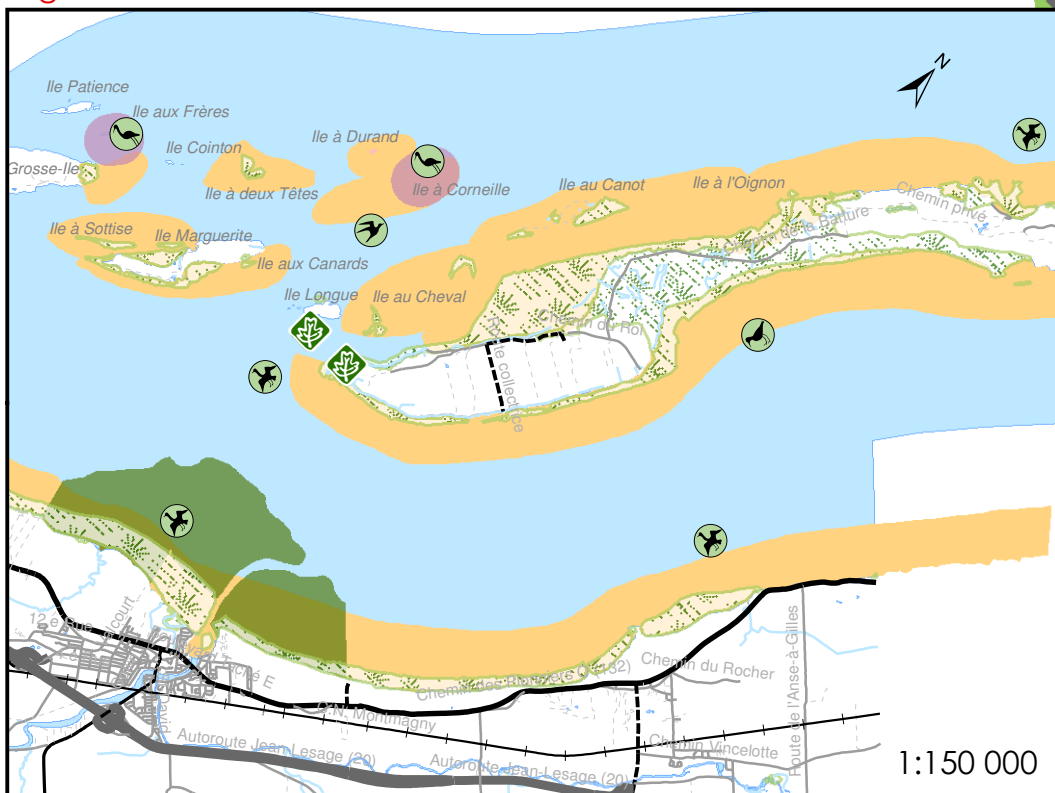

Agrandissement

- |                                    |                                                 |
|------------------------------------|-------------------------------------------------|
| Colonie d'oiseaux                  | ZEC de l'Oie Blanche de Montmagny               |
| Concentration d'oiseaux aquatiques | Refuge biologique                               |
| Concentration d'oiseaux de rivage  | Réserve écologique Thomas-Sterry-Hunt           |
| Héronnière                         | Héronnière                                      |
| Concentration de sauvagine         | Aire de concentration d'oiseaux aquatiques      |
| Lieux d'alvintage inventoriés      | Colonie d'oiseaux sur une île ou une presqu'île |
| Ravage de cerfs de Virginie        | Aire de confinement du cerf de Virginie         |
| Écosystème écologique exceptionnel | Parc régional des Appalaches                    |

Les territoires d'intérêt écologique

Service de l'aménagement  
 Cartographie: Myriam Fortin  
 Validation: Daniel Racine, aménagiste  
 Création: Juillet 2008  
 Sources: MRN, BDTQ, 1:20000  
 Sigat (Canards Illimités (2007))  
 MRN, Faune  
 Projet: Intérêt\_écologique.mxd